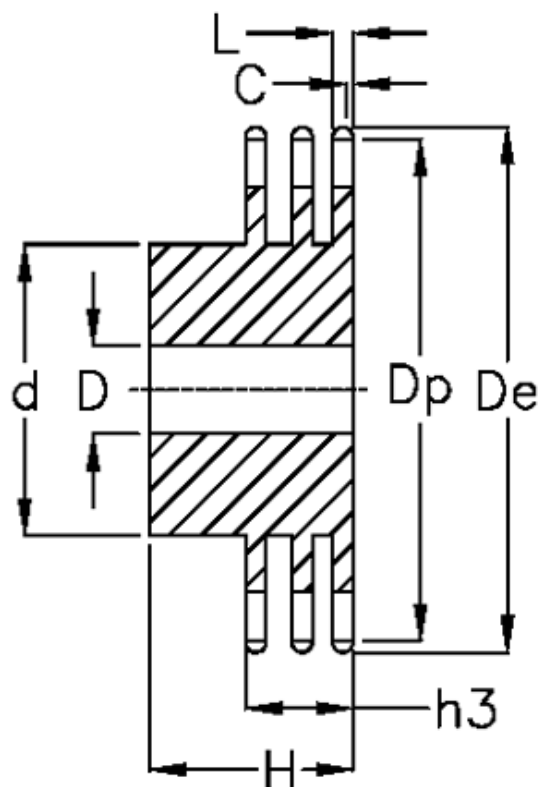

Varenummer: 616013010031  
Beskrivelse: Navhjul 24 B-3 Z=31 triplex  
forboret

## Mål

Antal tænder	= 31
C	= 4
d	= *170
D	= 40±0,5
De	= 391.6
Dp	= 376.62
For kædebetegnelse	= 24 B-3
For kæde størrelse	= 1 1/2" x 1"

H	= 150
h3	= 120.3
L	= 23.6